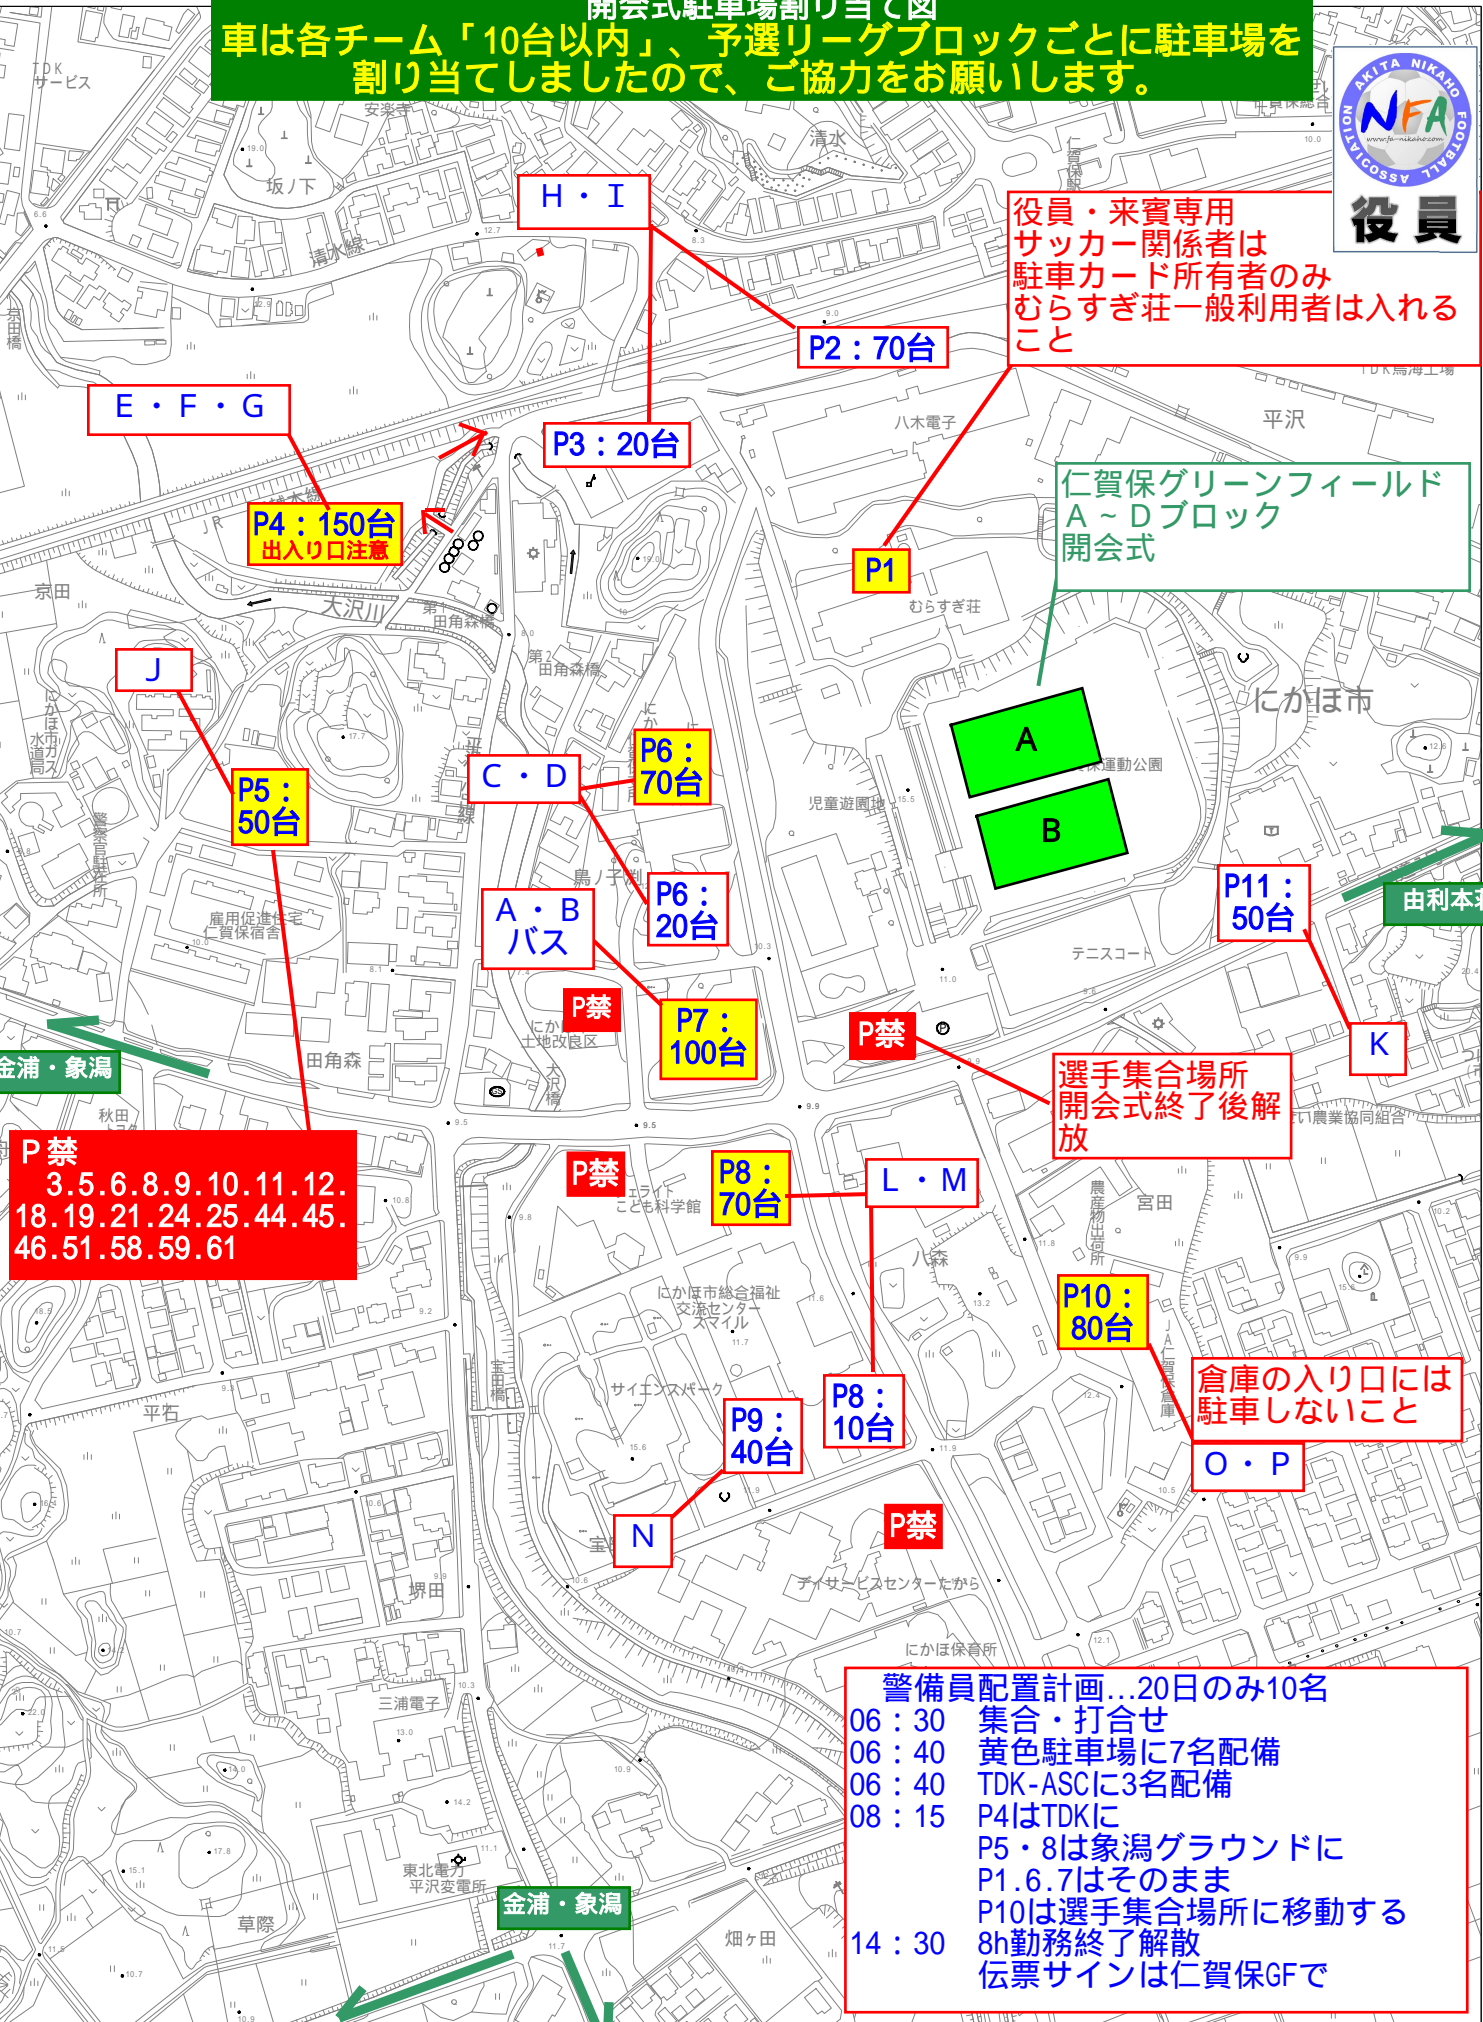

第34回 魁星旗争奪少年サッカー大会
 開会式駐車場割り当て図
 車は各チーム「10台以内」、予選リーグブロックごとに駐車場を割り当てましたので、ご協力をお願いします。

役員・来賓専用
 サッカー関係者は
 駐車カード所有者のみ
 むらすぎ荘一般利用者は入れる
 こと

仁賀保グリーンフィールド
 A~Dブロック
 開会式

由利本荘

選手集合場所
 開会式終了後解放

倉庫の入り口には
 駐車しないこと

警備員配置計画...20日のみ10名
 06:30 集合・打合せ
 06:40 黄色駐車場に7名配備
 06:40 TDK-ASCに3名配備
 08:15 P4はTDKに
 P5・8は象潟グラウンドに
 P1.6.7はそのまま
 P10は選手集合場所へ移動する
 14:30 8h勤務終了解散
 伝票サインは仁賀保GFで

P禁
 3.5.6.8.9.10.11.12.
 18.19.21.24.25.44.45.
 46.51.58.59.61