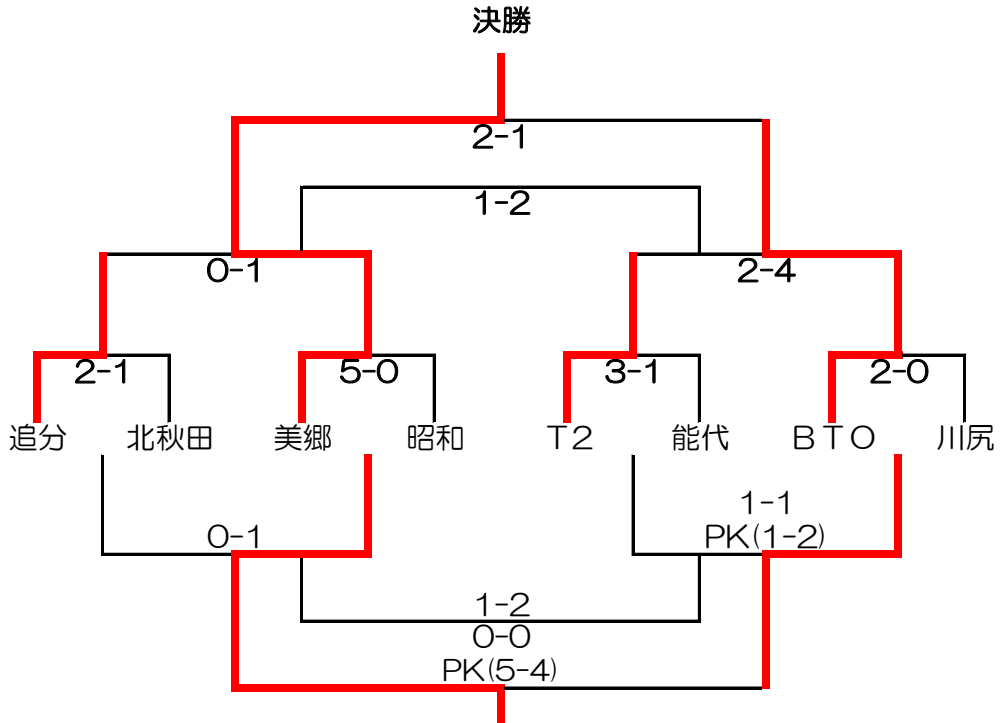

順位決定戦表

	湯沢	比内	大曲	花館
湯沢		△ 1-1	○ 2-0	△ 1-1
比内	△ 1-1		△ 0-0	× 0-2
大曲	× 0-2	△ 0-0		× 0-1
花館	△ 1-1	○ 2-0	○ 1-0	

	寺内	大館	鹿角	二ツ井
寺内		○ 6-0	○ 2-0	○ 5-0
大館	× 0-6		× 0-2	× 1-2
鹿角	× 0-2	○ 2-0		○ 1-0
二ツ井	× 0-5	○ 2-1	× 0-1	