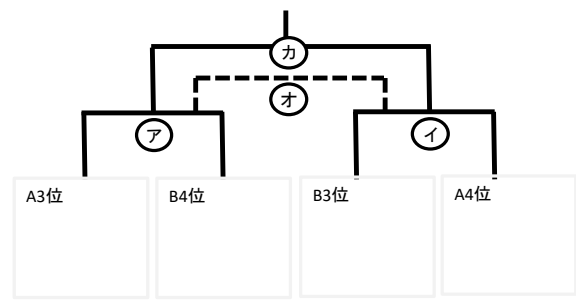

仁賀保グリーンフィールド

U-12 1位リーグ トーナメント

1~4位 トーナメント

5~8位 トーナメント

U-12 2位リーグ トーナメント

9~12位 トーナメント

13~16位 トーナメント

西目カントリーパークサッカー場

U-12 3位リーグ トーナメント

17~20位 トーナメント

21~24位 トーナメント

U-12 4位リーグ トーナメント

25~28位 トーナメント

29~32位 トーナメント