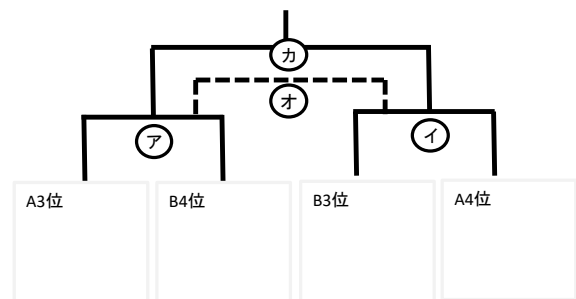

仁賀保グリーンフィールド

U-12 1位リーグ トーナメント

1~4位 トーナメント

5~8位 トーナメント

U-12 2位リーグ トーナメント

9~12位 トーナメント

13~16位 トーナメント

西目カントリーパークサッカー場

U-12 3位リーグ トーナメント

17~20位 トーナメント

21~24位 トーナメント

U-12 4位リーグ トーナメント

25~28位 トーナメント

29~32位 トーナメント