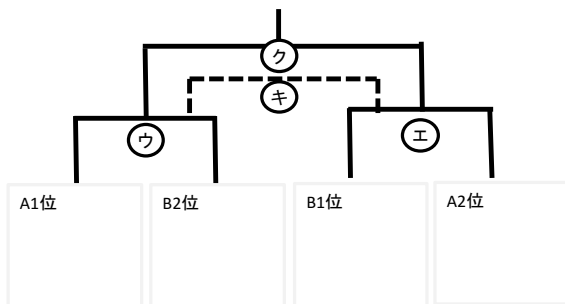

仁賀保グリーンフィールド

U-12 1位リーグ トーナメント

1~4位 トーナメント

5~8位 トーナメント

U-12 2位リーグ トーナメント

9~12位 トーナメント

13~16位 トーナメント

西目カントリーパークサッカー場

U-12 3位リーグ トーナメント

17~20位 トーナメント

21~24位 トーナメント

U-12 4位リーグ トーナメント

25~28位 トーナメント

29~32位 トーナメント