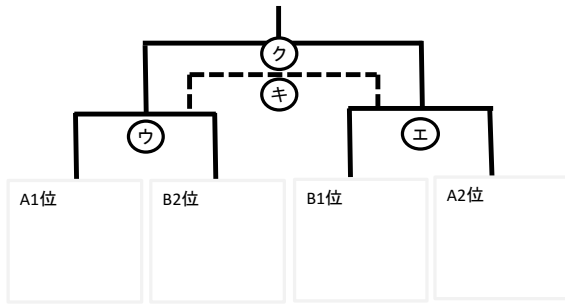

仁賀保グリーンフィールド

U-12 1位リーグ トーナメント

1~4位 トーナメント

5~8位 トーナメント

U-12 2位リーグ トーナメント

9~12位 トーナメント

13~16位 トーナメント

西目カントリーパークサッカー場