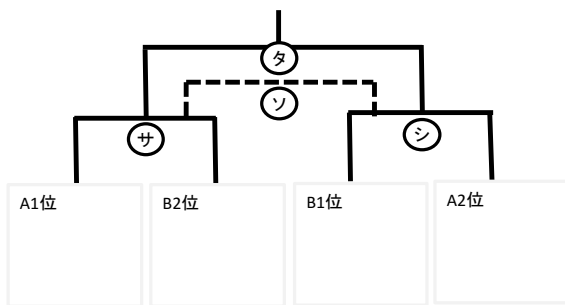

仁賀保グリーンフィールド

U-12 1位リーグ トーナメント

1~4位 トーナメント

5~8位 トーナメント

U-12 2位リーグ トーナメント

9~12位 トーナメント

13~16位 トーナメント

西目カントリーパークサッカー場

U-12 3位リーグ トーナメント

17~20位 トーナメント

21~24位 トーナメント

U-12 4位リーグ トーナメント

25~28位 トーナメント

29~32位 トーナメント