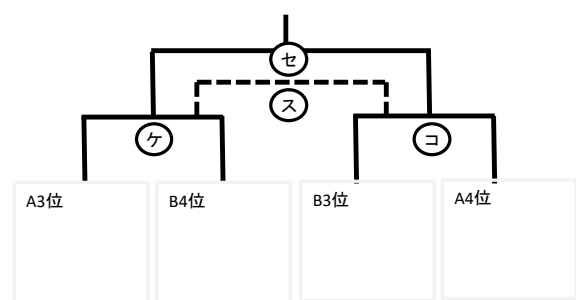

仁賀保グリーンフィールド

U-12 1位リーグ トーナメント

1~4位 トーナメント

5~8位 トーナメント

U-12 2位リーグ トーナメント

9~12位 トーナメント

13~16位 トーナメント

西目カントリーパークサッカー場

U-12 3位リーグ トーナメント

17~20位 トーナメント

21~24位 トーナメント

U-12 4位リーグ トーナメント

25~28位 トーナメント

29~32位 トーナメント