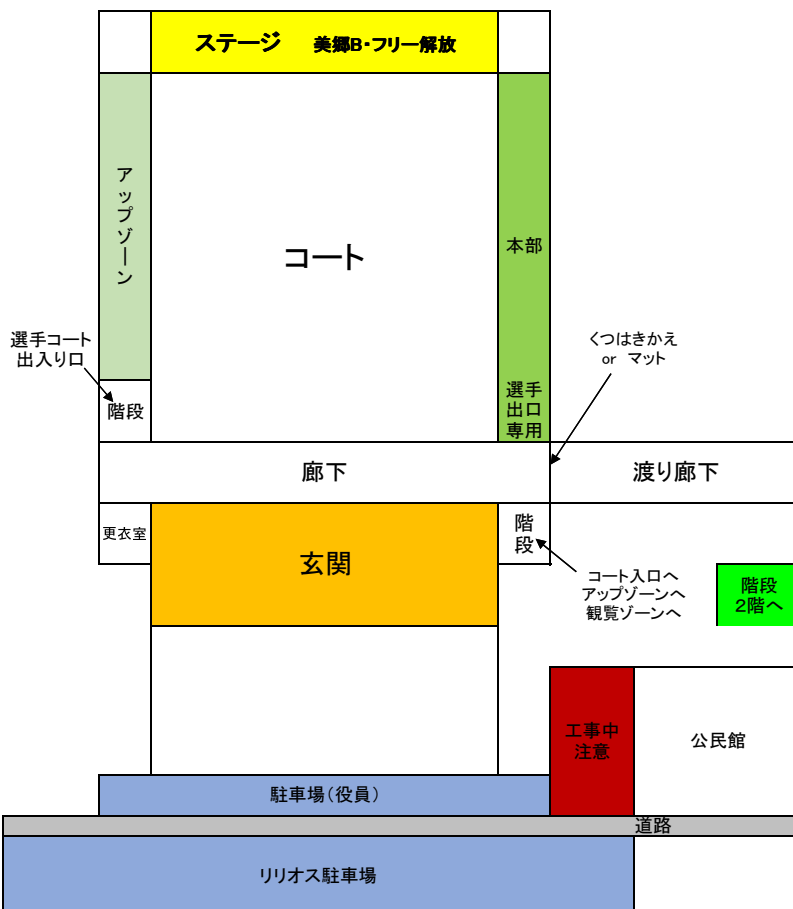

※危険ですので、2階手すり・ガラスに寄りかからないで下さい

1階 案内図

		本部			本部入口	
物置 ※ 立入禁止		ステージ側 Aコート			女子更衣室	
		中央より出入 (アップスペース) 中央より出入				
会議室(役員)		Bコート 玄関側			男子更衣室	
		非常時以外出入り禁止				
給湯室	結果モニタ	靴置場		女子 トイレ		
フィットネス ルーム (食事のみの利用)	階段	靴置場				
喫煙所・臨時食堂	売店	玄関		事務所	男子 トイレ	

会場案内（南体育館会場：28日）

南体育館2階 観覧席&アップゾーン

南ふれあい館2階

(注意) 観覧の際には、手すりに寄りかからないで下さい

南体育館1階

南ふれあい館1階

会場案内（中央体育館会場:28日）

花館・西目B・スティンガー・秋田ロク
四ツ小屋・スポルティフ秋田ボンボネーラ・旭北・仁井田

(注意) 観覧の際には、手すりに寄りかからないで下さい

チーム控え所案内(リリオス会場 29日)

2階 案内図

出入 禁止	Aコート観覧応援ゾーン						出入 OK
グロースFC	昭和	ステージ側 Aコート		下新城	中仙おたB		
外旭川 Blue	外旭川 White			神岡 B	横手FC U11		
飯島	勝平B	中央より出入 (アップスペース) 中央より出入		Sakura エストレーノ	十文字 FC B		
T2 A	T2 B	Bコート 玄関側		本荘南 A(アンビシャス)	金浦		
男鹿 ユナイテッドFC	土崎			田沢湖 エストレーノ	象潟		
鹿角FC ジュニア B	鹿角FC ジュニア A			御所野 ビックベアース	御所野 プランベアース		
Bコート観覧応援ゾーン							
アップルーム	階段					トイレ	