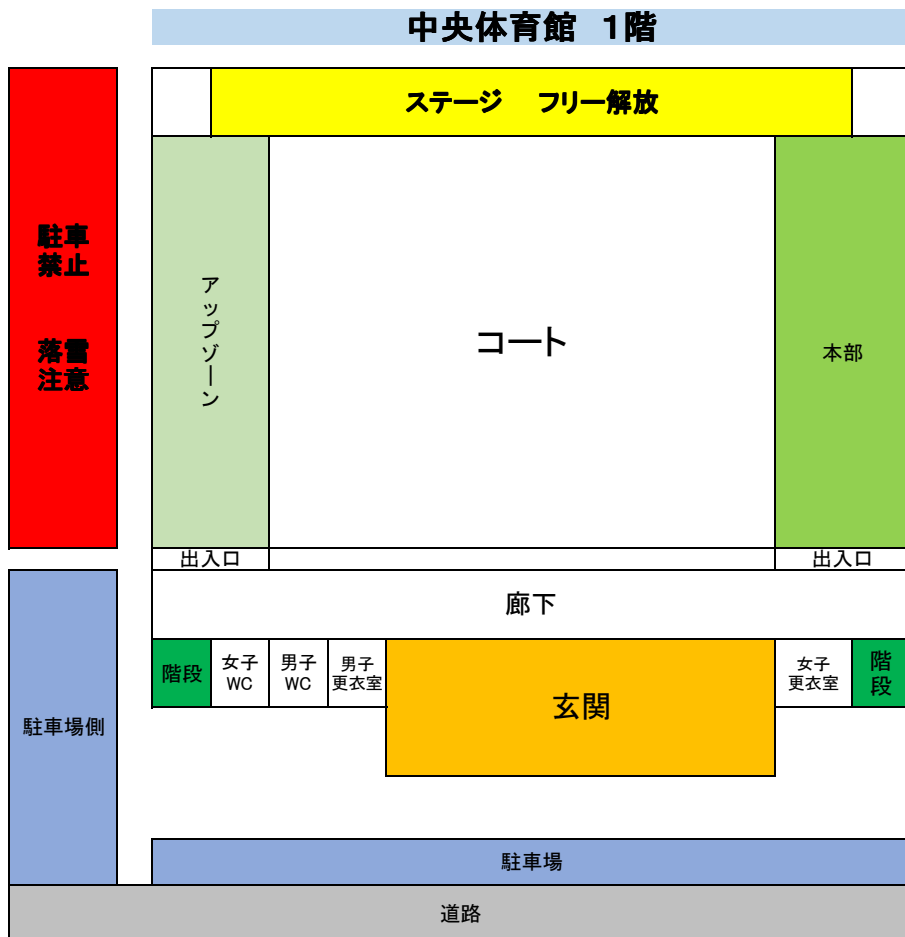

※危険ですので、2階手すり・ガラスに寄りかからないで下さい

1階 案内図

		本部			本部入口	
物置 ※ 立入禁止		ステージ側 Aコート			女子更衣室	
		中央より出入 (アップスペース) 中央より出入				
会議室(役員)		Bコート 玄関側			男子更衣室	
		非常時以外出入り禁止				
給湯室	結果モニタ	靴置場		女子 トイレ		
フィットネス ルーム (食事のみの利用)	階段	靴置場				
喫煙所・臨時食堂	売店	玄関		事務所	男子 トイレ	

会場案内（南体育館会場：28日）

南体育館2階 観覧席&アップゾーン

南ふれあい館2階

(注意) 観覧の際には、手すりに寄りかからないで下さい

南体育館1階

南ふれあい館1階

会場案内（中央体育館会場:28日）

花館・西目B・スティンガー・秋田ロク
四ツ小屋・スポルティフ秋田ボンボネーラ・旭北・仁井田

(注意) 観覧の際には、手すりに寄りかからないで下さい

チーム控え所案内(リリオス会場 29日)

2階 案内図

出入 禁止	Aコート観覧応援ゾーン						出入 OK
グロースFC	昭和	ステージ側 Aコート		下新城	中仙おたB		
外旭川 Blue	外旭川 White			神岡 B	横手FC U11		
飯島	勝平B	中央より出入 (アップスペース) 中央より出入		Sakura エストレーノ	十文字 FC B		
T2 A	T2 B	Bコート 玄関側		本荘南 A(アンビシャス)	金浦		
男鹿 ユナイテッドFC	土崎			田沢湖 エストレーノ	象潟		
鹿角FC ジュニア B	鹿角FC ジュニア A			御所野 ビックベアース	御所野 プランベアース		
Bコート観覧応援ゾーン							
アップルーム	階段					トイレ	