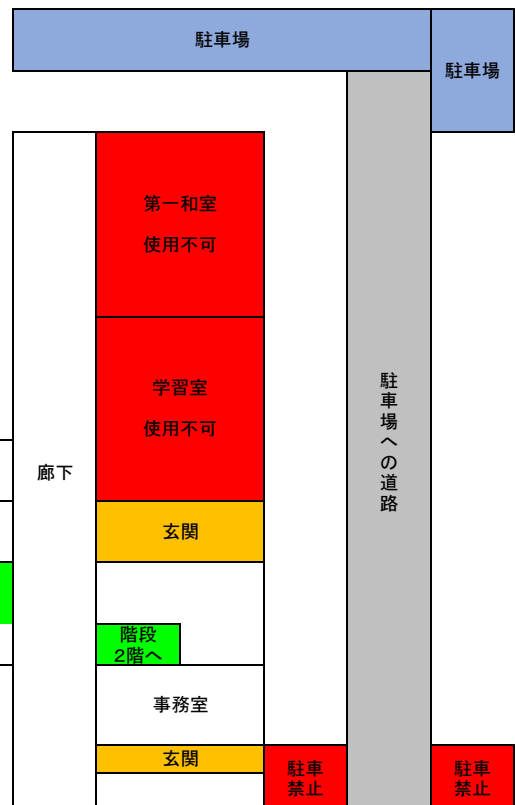

(注意) 観覧の際には、手すりに寄りかからないで下さい

チーム控え所案内(リリオス会場 29日)

2階 案内図

出入 禁止	Aコート観覧応援ゾーン						出入 OK
グロースFC	昭和	ステージ側 Aコート		下新城	中仙おたB		
外旭川 Blue	外旭川 White			神岡 B	横手FC U11		
飯島	勝平B	中央より出入 (アップスペース) 中央より出入		Sakura エストレーノ	十文字 FC B		
T2 A	T2 B	Bコート 玄関側		本荘南 A(アンビシャス)	金浦		
男鹿 ユナイテッドFC	土崎			田沢湖 エストレーノ	象潟		
鹿角FC ジュニア B	鹿角FC ジュニア A			御所野 ビックベアース	御所野 プランベアース		
Bコート観覧応援ゾーン							
アップルーム	階段					トイレ	

※危険ですので、2階手すり・ガラスに寄りかからないで下さい

1階 案内図

		本部		本部入口	
物置 ※ 立入禁止	ステージ側 Aコート		女子更衣室		
	中央より出入 (アップスペース) 中央より出入				
会議室(役員)	Bコート 玄関側		男子更衣室		
	非常時以外出入り禁止				
給湯室	結果モニタ	靴置場	女子 トイレ		
フィットネス ルーム (食事のみの利用)	階段	靴置場			
喫煙所・臨時食堂	売店	玄関	事務所	男子 トイレ	

会場案内（南体育館会場：29日）

南体育館2階 観覧席&アップゾーン

南ふれあい館2階

(注意) 観覧の際には、手すりに寄りかからないで下さい

南体育館1階

南ふれあい館1階

選手コート
出入り口

くつはきかえ
or マット

コート入口へ
アップゾーンへ
観覧ゾーンへ

階段
2階へ

工事中
注意

公民館

道路

リリオス駐車場

会場案内（中央体育館会場:29日）

新山・エスペルドB・山王Jr A・横手FC U12
港北・角館フェスタJr・西目A・大曲A