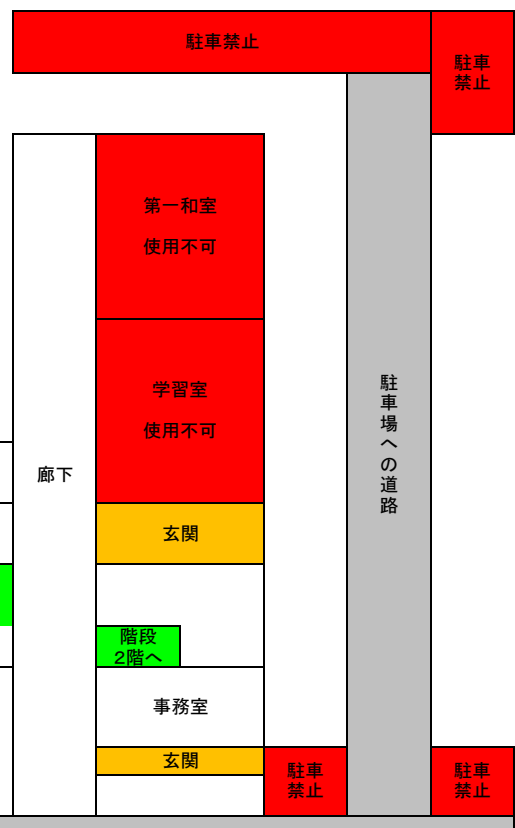

※危険ですので、2階手すり・ガラスに寄りかからないで下さい

1階 案内図

		本部			本部入口	
物置 ※ 立入禁止		ステージ側 Aコート			女子更衣室	
		中央より出入 (アップスペース) 中央より出入				
会議室(役員)		Bコート 玄関側			男子更衣室	
		非常時以外出入り禁止				
給湯室	結果モニタ	靴置場		女子 トイレ		
フィットネス ルーム (食事のみの利用)	階段	靴置場				
喫煙所・臨時食堂	売店	玄関		事務所	男子 トイレ	

会場案内（南体育館会場：28日）

南体育館2階 観覧席&アップゾーン

南ふれあい館2階

(注意) 観覧の際には、手すりに寄りかからないで下さい

南体育館1階

南ふれあい館1階

会場案内（中央体育館会場:28日）

花館・西目B・スティンガー・秋田ロク
四ツ小屋・スポルティフ秋田ボンボネーラ・旭北・仁井田

(注意) 観覧の際には、手すりに寄りかからないで下さい

チーム控え所案内(リリオス会場 29日)

2階 案内図

出入 禁止	Aコート観覧応援ゾーン						出入 OK
グロースFC	昭和	ステージ側 Aコート		下新城	中仙おたB		
外旭川 Blue	外旭川 White			神岡 B	横手FC U11		
飯島	勝平B	中央より出入 (アップスペース) 中央より出入		Sakura エストレーノ	十文字 FC B		
T2 A	T2 B	Bコート 玄関側		本荘南 A(アンビシャス)	金浦		
男鹿 ユナイテッドFC	土崎			田沢湖 エストレーノ	象潟		
鹿角FC ジュニア B	鹿角FC ジュニア A			御所野 ビックベアース	御所野 プランベアース		
Bコート観覧応援ゾーン							
アップルーム	階段					トイレ	