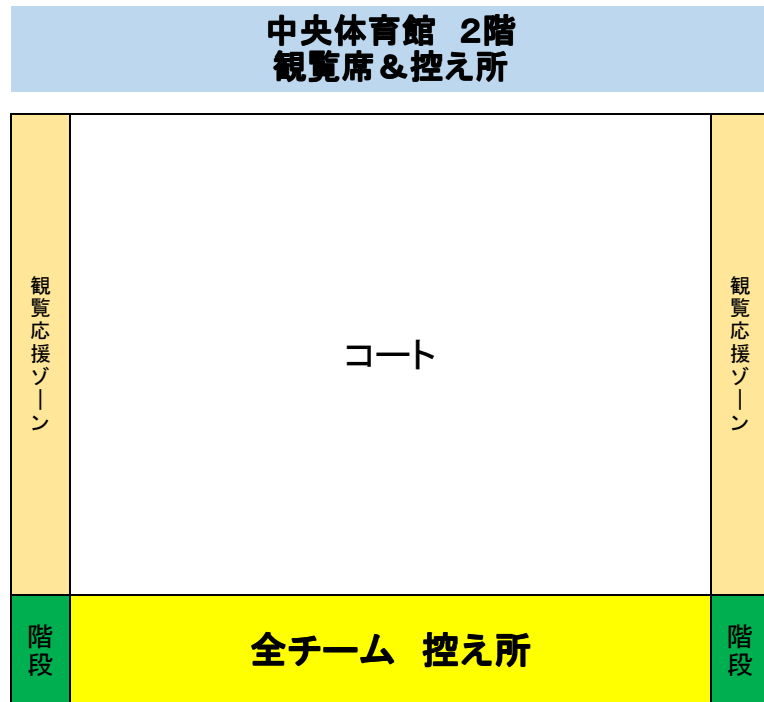

※危険ですので、2階手すり・ガラスに寄りかからないで下さい

1階 案内図

		本部			本部入口	
物置 ※ 立入禁止		ステージ側 Aコート			女子更衣室	
		中央より出入 (アップスペース) 中央より出入				
会議室(役員)		Bコート 玄関側			男子更衣室	
		非常時以外出入り禁止				
給湯室	結果モニタ	靴置場		女子 トイレ		
フィットネス ルーム (食事のみの利用)	階段	靴置場				
喫煙所・臨時食堂	売店	玄関		事務所	男子 トイレ	

会場案内（南体育館会場：28日）

南体育館2階 観覧席&アップゾーン

南ふれあい館2階

(注意) 観覧の際には、手すりに寄りかからないで下さい

南体育館1階

南ふれあい館1階

会場案内（中央体育館会場:28日）

花館・西目B・スティンガー・秋田ロク
四ツ小屋・スポルティフ秋田ボンボネーラ・旭北・仁井田

(注意) 観覧の際には、手すりに寄りかからないで下さい

チーム控え所案内(リリオス会場 29日)

2階 案内図

出入 禁止	Aコート観覧応援ゾーン						出入 OK
グロースFC	昭和	ステージ側 Aコート		下新城	中仙おたB		
外旭川 Blue	外旭川 White			神岡 B	横手FC U11		
飯島	勝平B	中央より出入 (アップスペース) 中央より出入		Sakura エストレーノ	十文字 FC B		
T2 A	T2 B	Bコート 玄関側		本荘南 A(アンビシャス)	金浦		
男鹿 ユナイテッドFC	土崎			田沢湖 エストレーノ	象潟		
鹿角FC ジュニア B	鹿角FC ジュニア A			御所野 ビックベアース	御所野 プランベアース		
Bコート観覧応援ゾーン							
アップルーム	階段					トイレ	