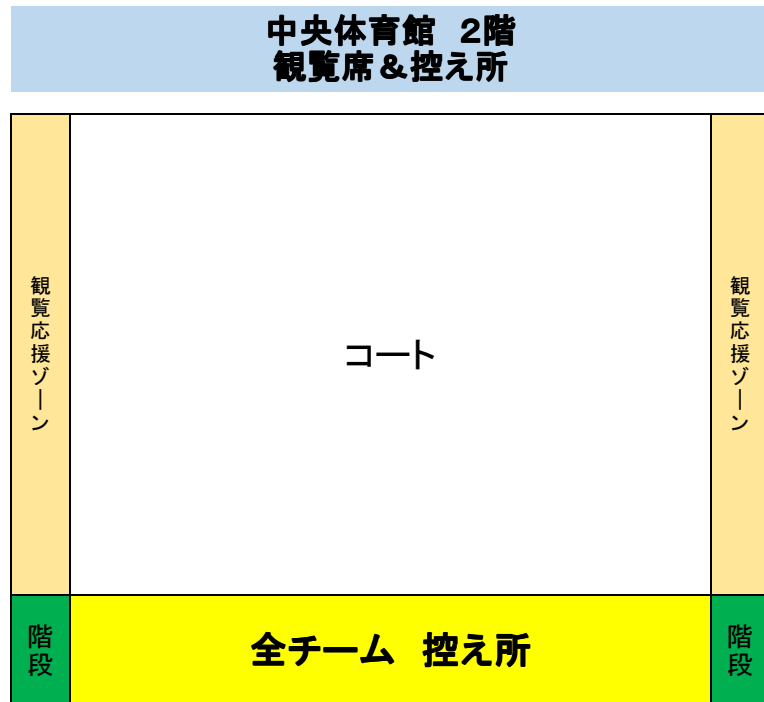

会場案内（南体育館会場：29日）

南体育館2階 観覧席&アップゾーン

南ふれあい館2階

(注意) 観覧の際には、手すりに寄りかからないで下さい

南体育館1階

南ふれあい館1階

選手コート
出入り口

くつはきかえ
or マット

コート入口へ
アップゾーンへ
観覧ゾーンへ

階段
2階へ

工事中
注意

公民館

道路

リリオス駐車場

会場案内（中央体育館会場:29日）

新山・エスペルドB・山王Jr A・横手FC U12
港北・角館フェスタJr・西目A・大曲A

(注意) 観覧の際には、手すりに寄りかからないで下さい