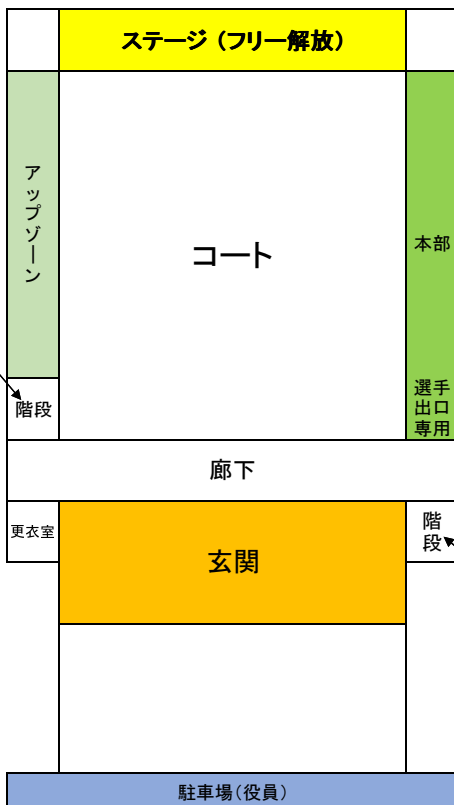

※危険ですので、2階手すり・ガラスに寄りかからないで下さい

1階 案内図

		本部			本部入口	
物置 ※ 立入禁止		ステージ側 Aコート			女子更衣室	
		中央より出入 (アップスペース) 中央より出入				
会議室(役員)		Bコート 玄関側			男子更衣室	
		非常時以外出入り禁止				
給湯室	結果モニタ	靴置場		女子 トイレ		
フィットネス ルーム (食事のみの利用)	階段	靴置場				
喫煙所・臨時食堂	売店	玄関		事務所	男子 トイレ	

会場案内（南体育館会場：29日）

南体育館2階 観覧席&アップゾーン

南ふれあい館2階

(注意) 観覧の際には、手すりに寄りかからないで下さい

南体育館1階

南ふれあい館1階

選手コート
出入り口

くつはきかえ
or マット

コート入口へ
アップゾーンへ
観覧ゾーンへ

階段
2階へ

工事中
注意

公民館

道路

リリオス駐車場

会場案内（中央体育館会場:29日）

新山・エスペルドB・山王Jr A・横手FC U12
港北・角館フェスタJr・西目A・大曲A