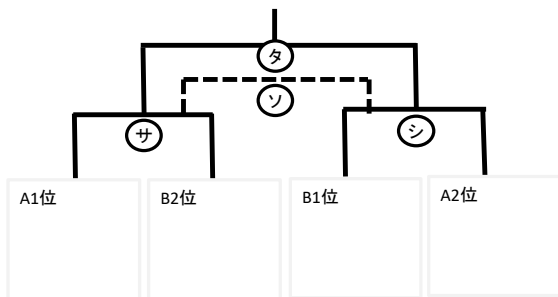

仁賀保グリーンフィールド

U-12 1位リーグ トーナメント

1～4位 トーナメント

5～7位 リーグ

	A3位	B3位	A4位
A3位		ア	ウ
B3位			オ
A4位			

U-12 2位リーグ トーナメント

8～11位 トーナメント

12～14位 トーナメント

	A3位	B3位	A4位
A3位		ク	コ
B3位			シ
A4位			

西目カントリーパークサッカー場

U-12 3位リーグ トーナメント

15～18位 トーナメント

19～21位 トーナメント

	A3位	B3位	A4位
A3位		ア	ウ
B3位			オ
A4位			

U-12 4位リーグ トーナメント

22～25位 トーナメント

26～28位 トーナメント

	A3位	B3位	A4位
A3位		ク	コ
B3位			シ
A4位			