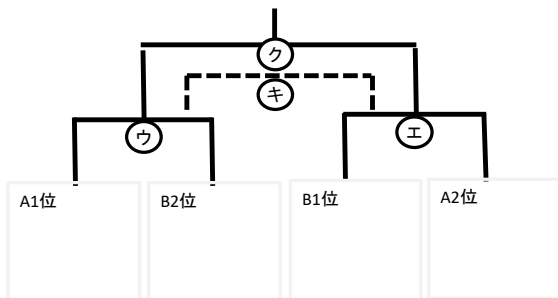

仁賀保グリーンフィールド

U-12 1位リーグ トーナメント

1～4位 トーナメント

5～7位 リーグ

	A3位	B3位	A4位
A3位		ア	ウ
B3位			オ
A4位			

U-12 2位リーグ トーナメント

8～11位 トーナメント

12～14位 トーナメント

	A3位	B3位	A4位
A3位		ク	コ
B3位			シ
A4位			

西目カントリーパークサッカー場

U-12 3位リーグ トーナメント

15～18位 トーナメント

19～21位 トーナメント

	A3位	B3位	A4位
A3位		ア	ウ
B3位			オ
A4位			

U-12 4位リーグ トーナメント

22～25位 トーナメント

26～28位 トーナメント

	A3位	B3位	A4位
A3位		ク	コ
B3位			シ
A4位			