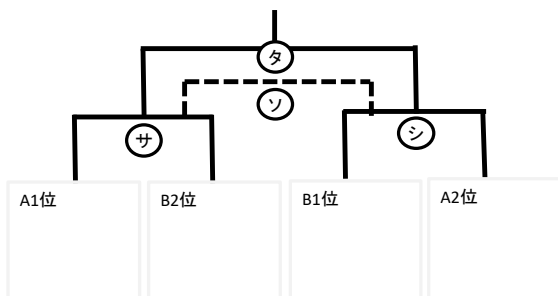

	A3位	B3位	A4位
A3位		ク	コ
B3位			シ
A4位			

西目カントリーパークサッカー場

U-12 3位リーグ トーナメント

15～18位 トーナメント

19～21位 トーナメント

	A3位	B3位	A4位
A3位		ア	ウ
B3位			オ
A4位			

U-12 4位リーグ トーナメント

22～25位 トーナメント

26～28位 トーナメント

	A3位	B3位	A4位
A3位		ク	コ
B3位			シ
A4位			