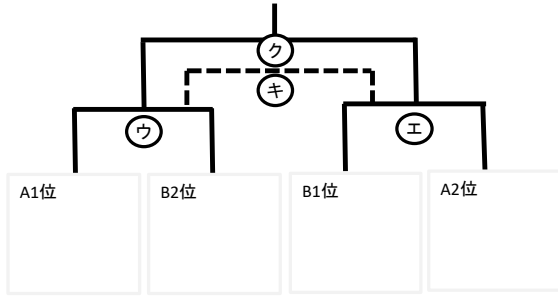

仁賀保グリーンフィールド

U-12 1位リーグ トーナメント

1～4位 トーナメント

5～7位 リーグ

	A3位	B3位	A4位
A3位		ア	ウ
B3位			オ
A4位			

U-12 2位リーグ トーナメント

8～11位 トーナメント

12～14位 トーナメント

	A3位	B3位	A4位
A3位		ク	コ
B3位			シ
A4位			

西目カントリーパークサッカー場

U-12 3位リーグ トーナメント

15～18位 トーナメント

19～21位 トーナメント

	A3位	B3位	A4位
A3位		ア	ウ
B3位			オ
A4位			

U-12 4位リーグ トーナメント

22～25位 トーナメント

26～28位 トーナメント

	A3位	B3位	A4位
A3位		ク	コ
B3位			シ
A4位			