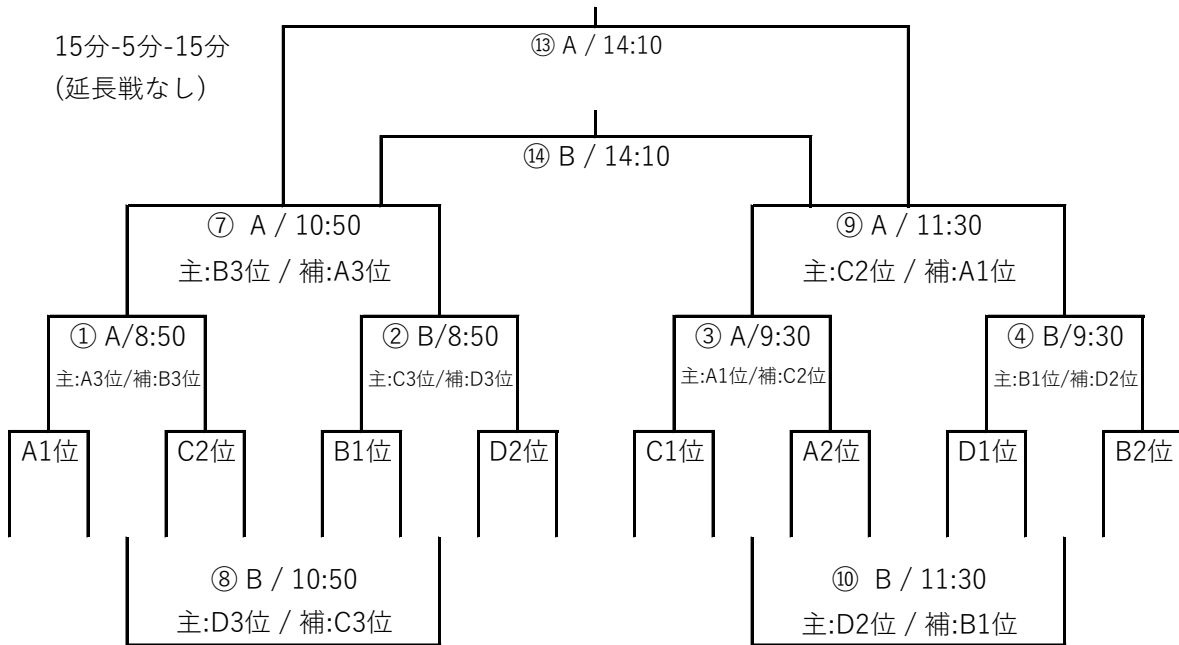

## 翼杯 2日目(7/30) 日程・組合せ

### ●決勝トーナメント

15分-5分-15分  
(延長戦なし)

### ●交流トーナメント

15分-5分-15分  
(延長戦なし)

### ●日 程 ※フレンドリーマッチ 10分-2分-10分

開始時間	Aコート				Bコート			
	試合No.	対戦カード	主審	補助	試合No.	対戦カード	主審	補助
8:50	1回戦①	A1位 - C2位	A3位	B3位	1回戦②	B1位 - D2位	C3位	D3位
9:30	1回戦③	C1位 - A2位	A1位	C2位	1回戦④	D1位 - B2位	B1位	D2位
10:10	交流ト⑤	A3位 - B3位	C1位	A2位	交流ト⑥	C3位 - D3位	D1位	B2位
10:50	準決⑦	①勝 - ②勝	B3位	A3位	敗者交流⑧	①負 - ②負	D3位	C3位
11:30	準決⑨	③勝 - ④勝	C2位	A1位	敗者交流⑩	③負 - ④負	D2位	B1位
12:10	交流ト⑪	⑤勝 - ⑥勝	A2位	C1位	交流ト⑫	⑤負 - ⑥負	B2位	D1位
12:50	フレンドリー-1	-	当該		フレンドリー-2	-	当該	
13:15	フレンドリー-3	-	当該		フレンドリー-4	-	当該	
13:40	フレンドリー-5	-	当該		フレンドリー-5	-	当該	
14:10	決勝⑬	⑦勝 - ⑨勝	協会		三決⑭	⑦負 - ⑨負	協会	
15:00	閉会式							