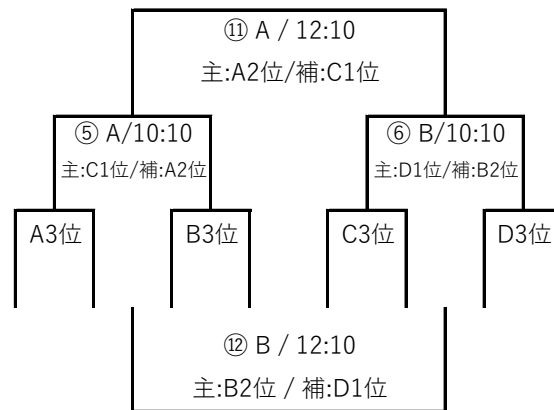

## 翼杯 2日目(7/30) 日程・組合せ

### ●決勝トーナメント

15分-5分-15分  
(延長戦なし)

### ●交流トーナメント

15分-5分-15分  
(延長戦なし)